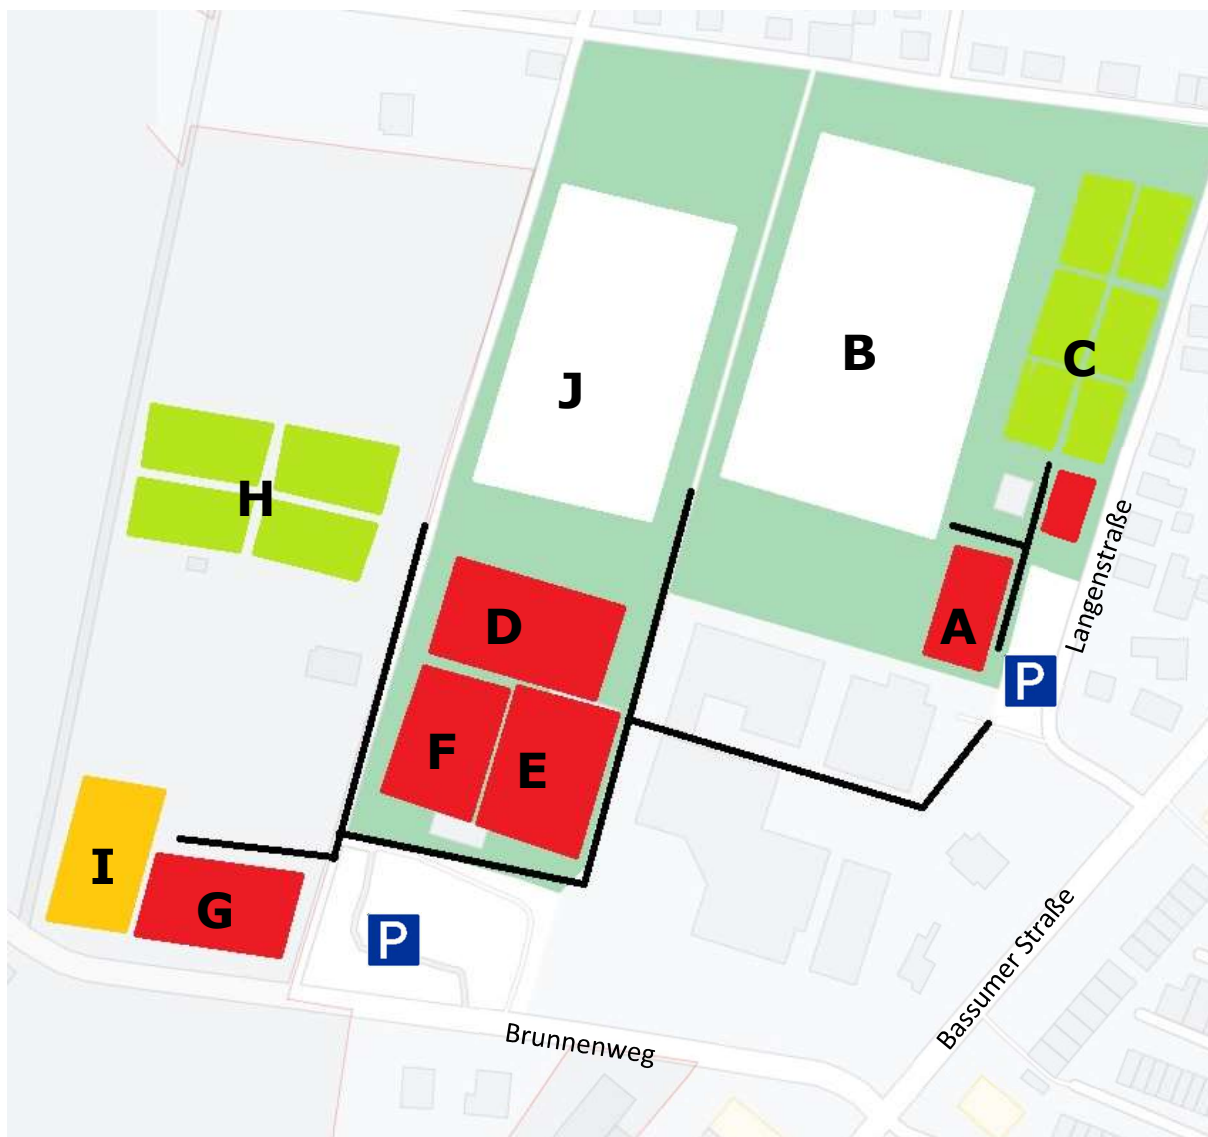

Lageplan

Sportzentrum

FTSV Jahn Brinkum

FTSV Jahn Brinkum
von 1884 e.V.

Freier Turn- und Sportverein
für die ganze Familie!

- Legende:
- A Hauptgebäude FTSV Jahn Brinkum (Geschäftsstelle, boVital, Judohalle)
 - B Sportplatz Langenstraße
 - C alte Tennisplätze
 - D Tennishalle
 - E KGS Halle 1
 - F KGS Halle 2
 - G Sporthalle Birkenstraße
 - H neue Tennisplätze
 - I Beachanlage
 - J Kunstrasenplatz